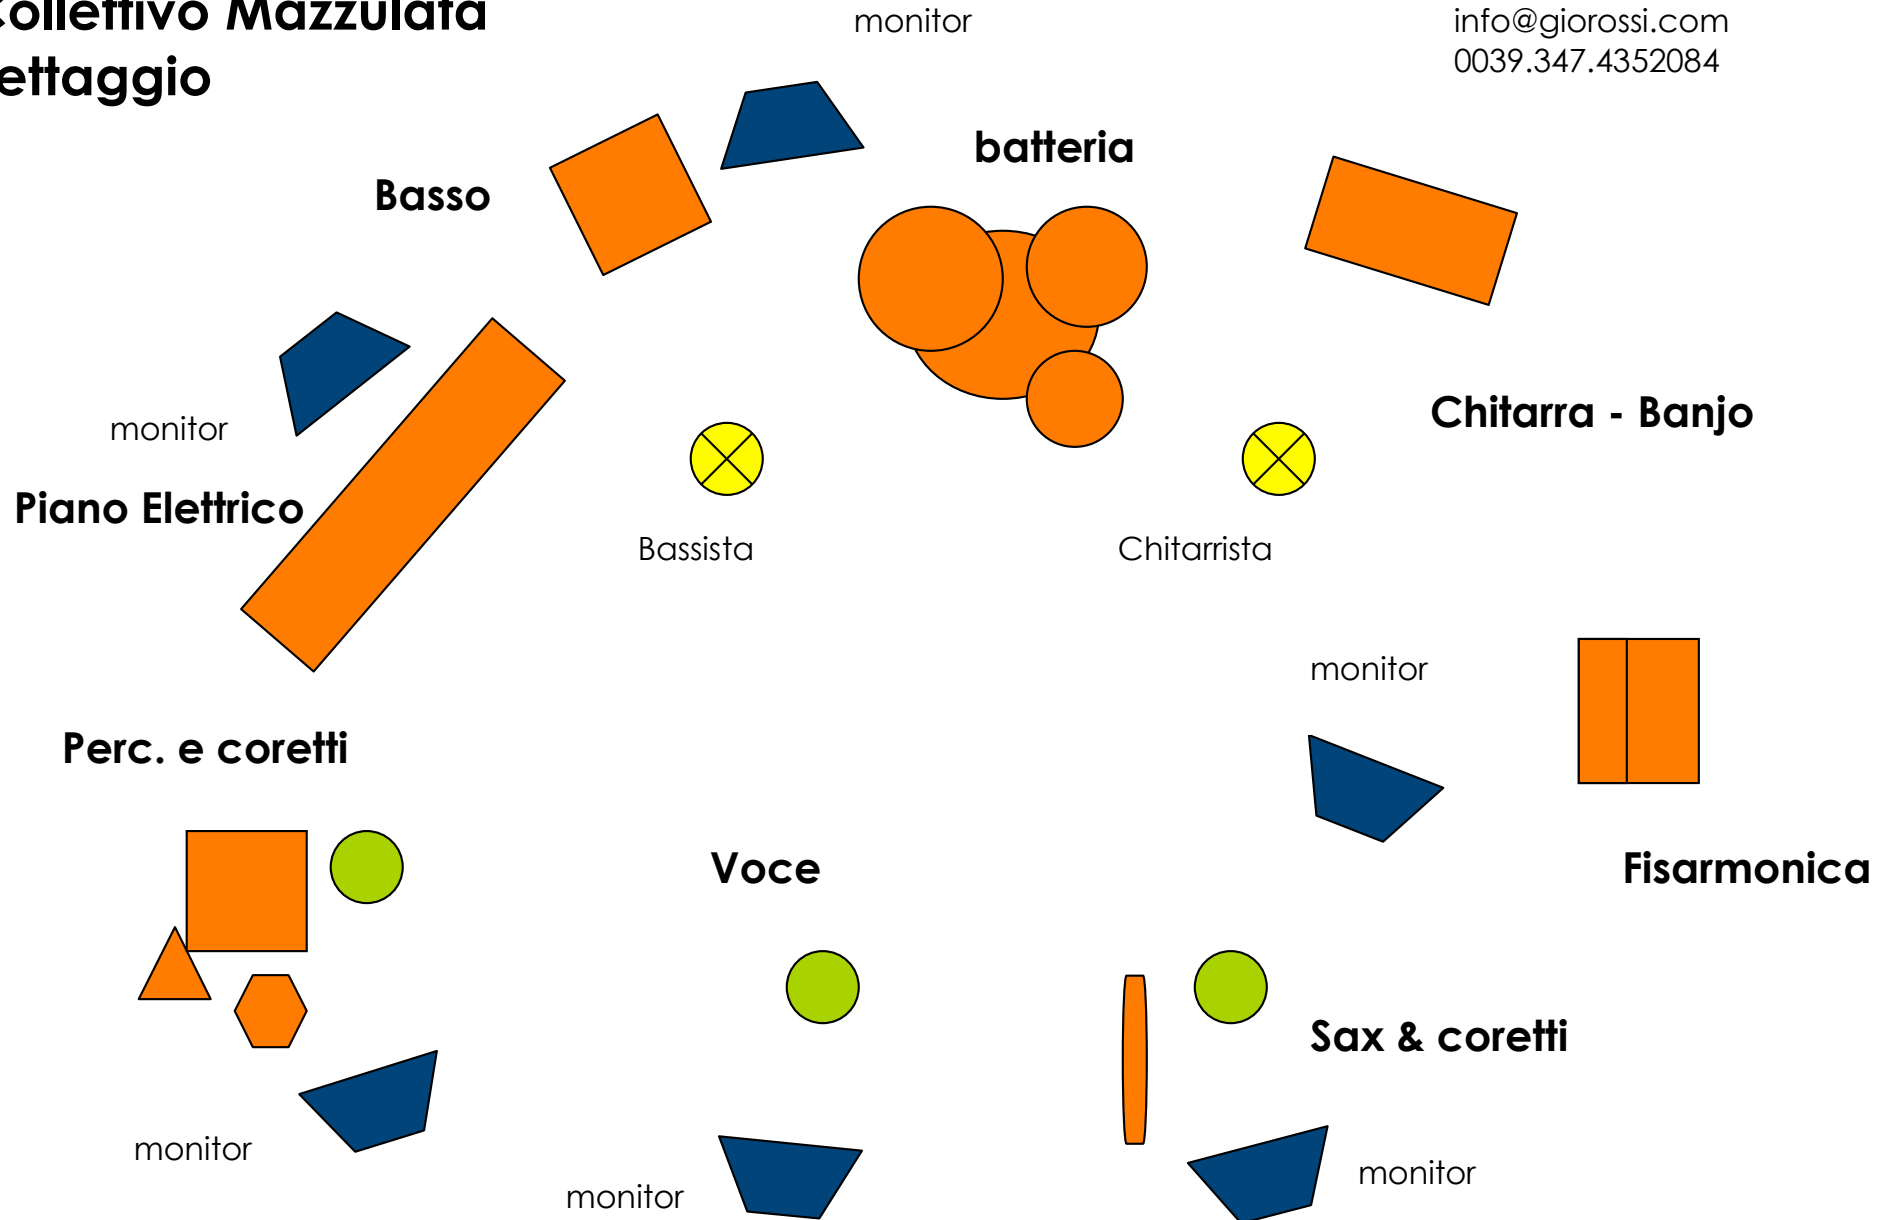

Collettivo Mazzulata Settaggio

info@giorossi.com
0039.347.4352084